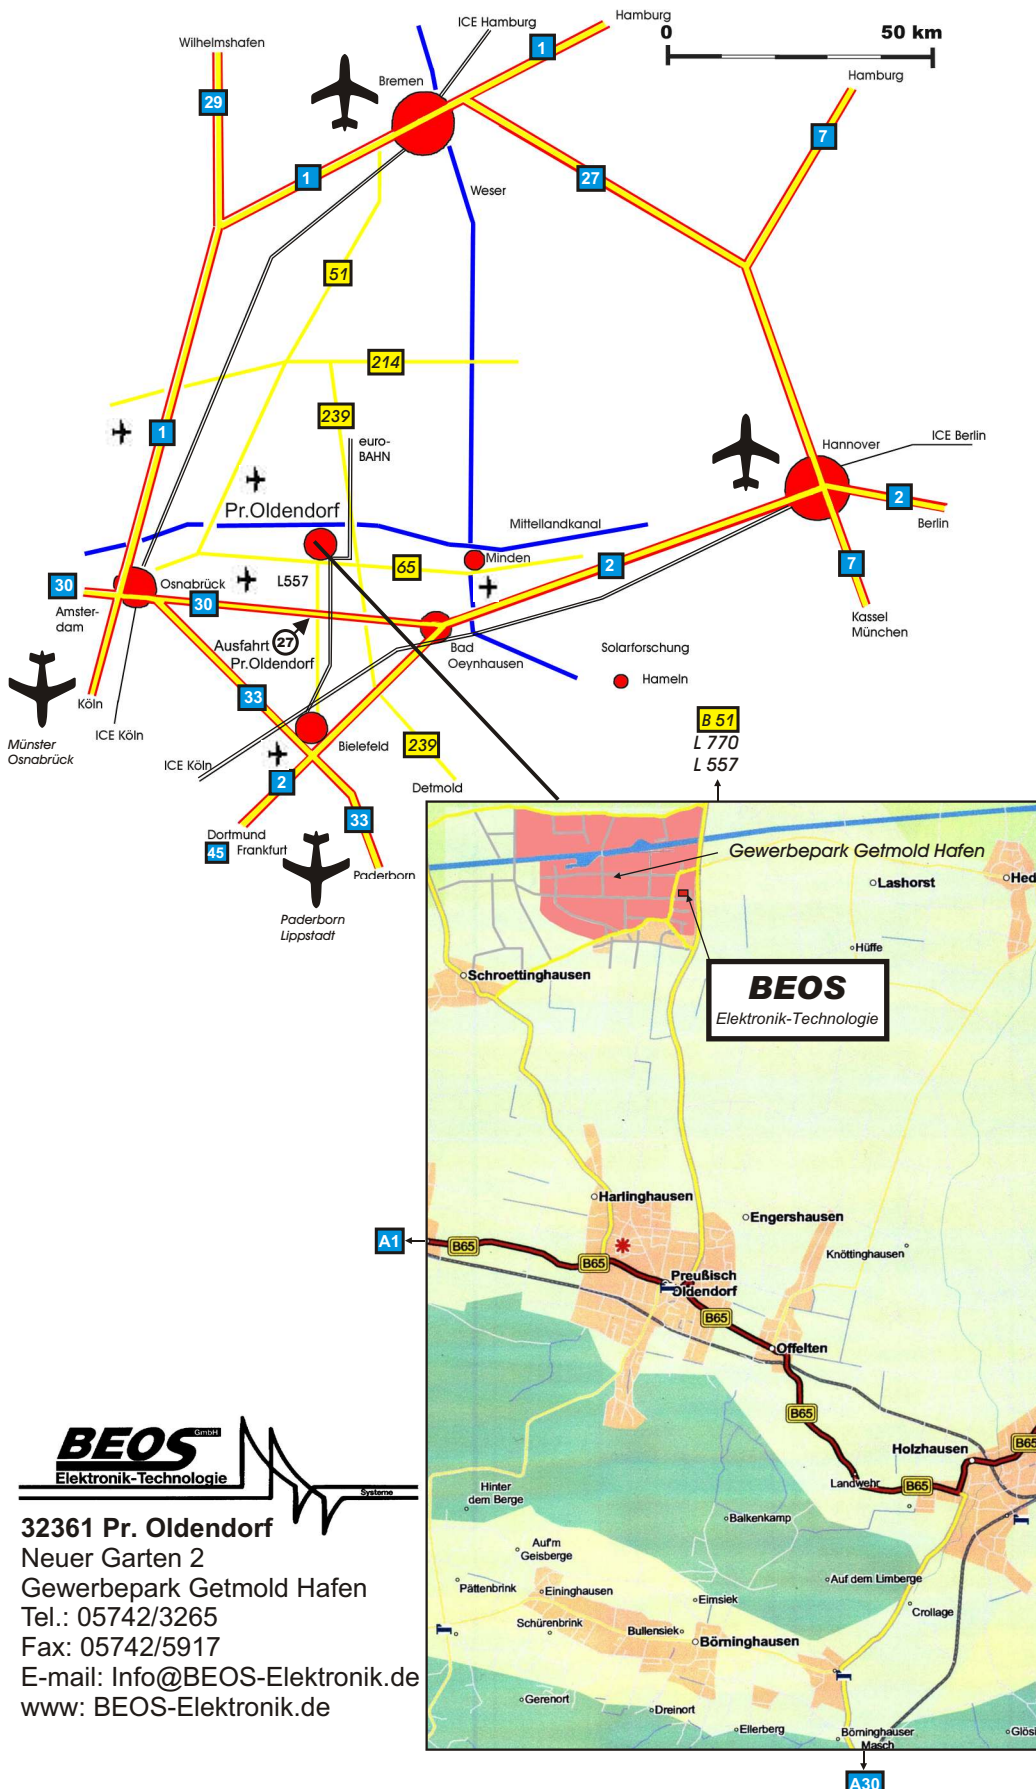

Der innovative Gewerbepark im Grünen

Pr. Oldendorf, der zentrale Wirtschaftsstandort

Wir freuen uns auf Ihren Besuch.

Und so finden Sie uns:

32361 Pr. Oldendorf
 Neuer Garten 2
 Gewerbepark Getmold Hafen
 Tel.: 05742/3265
 Fax: 05742/5917
 E-mail: Info@BEOS-Elektronik.de
 www: BEOS-Elektronik.de

Produktionsstandort

Mechanik

Elektromontage

E-Entwicklung

EMV-Labor

E-Prüffeld

Druckanlagen-Prüffeld

Qualitätssicherung